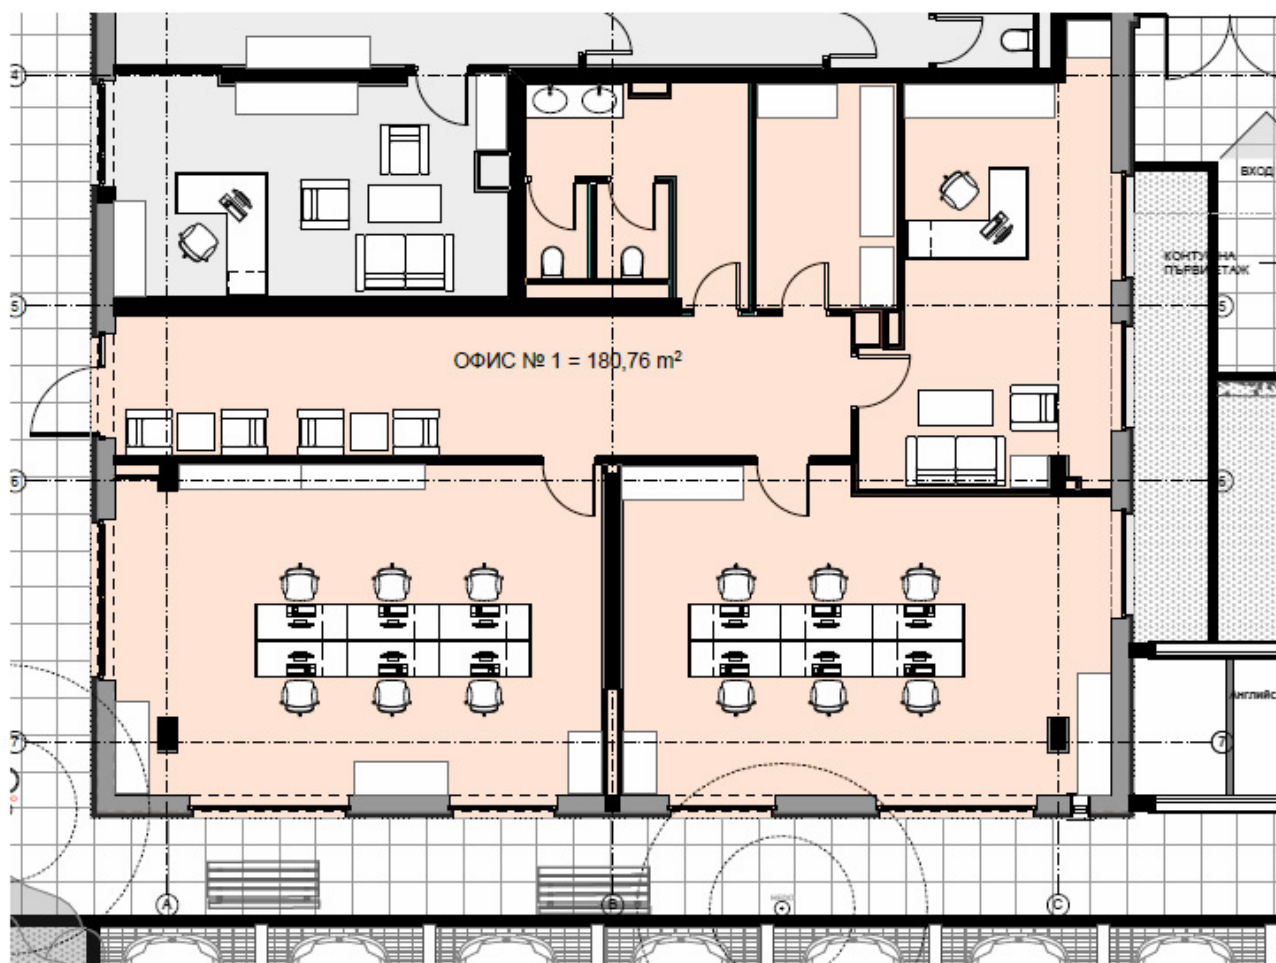

Офис 1

Офис 1

Вход	A
Етаж	0
Брой спални	0
Статус	Продаден

Застроена площ (кв.м.)	0.00
Общи части (кв.м.)	0.00
Площ с общи части (кв.м.)	186.92
Изложение	Изток , Юг , Запад