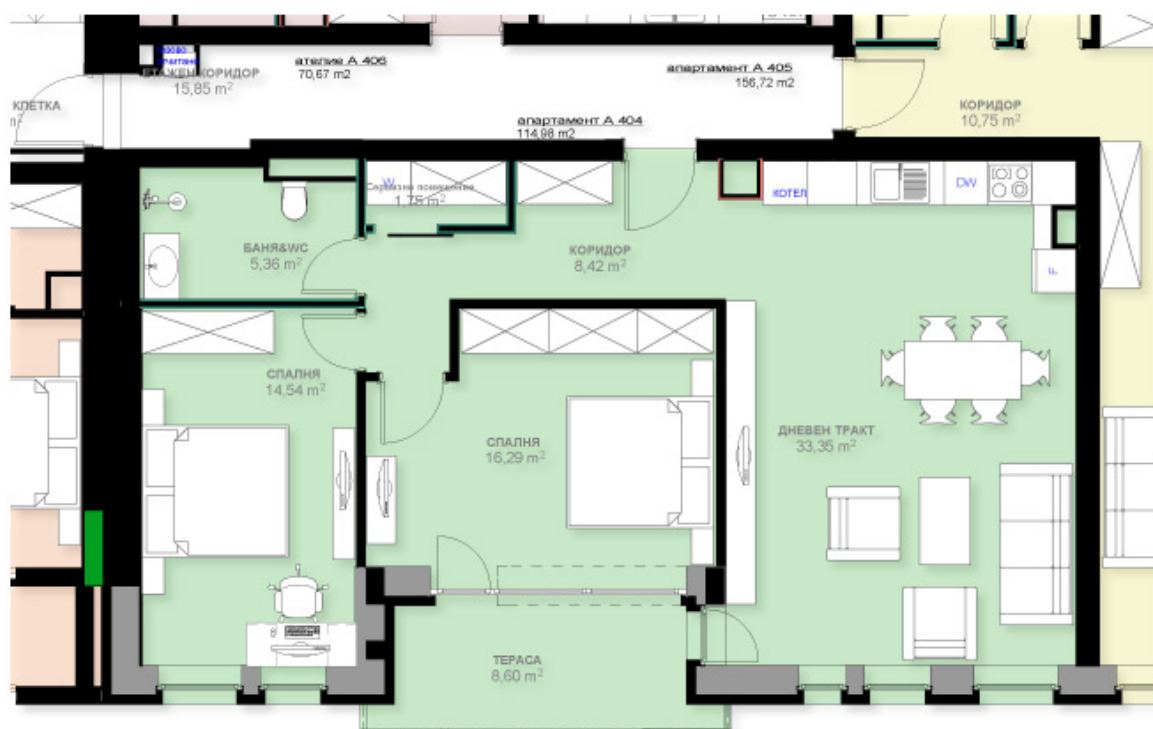

Апартамент А404

Апартамент А404

Вход	A
Етаж	4
Брой спални	2
Статус	Продаден

Застроена площ (кв.м.)	102.16
Общи части (кв.м.)	12.84
Площ с общи части (кв.м.)	115.00
Изложение	Юг