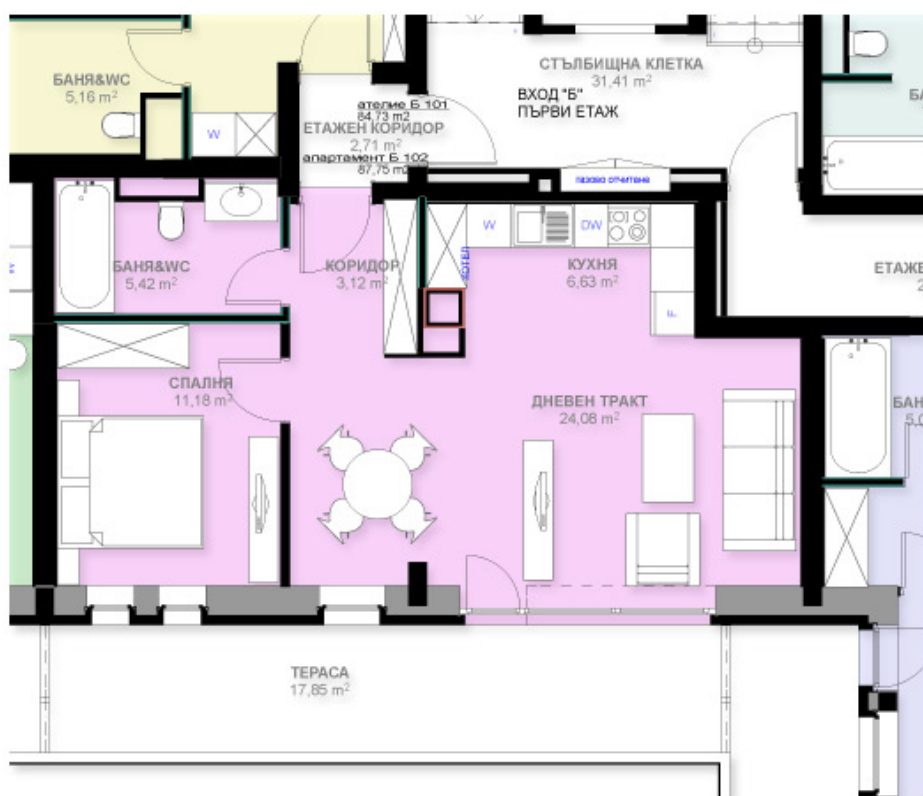

### Апартамент Б102

### Апартамент Б102

Вход	Б	Застроена площ (кв.м.)	77.96
Етаж	1	Общи части (кв.м.)	9.79
Брой спални	1	Площ с общи части (кв.м.)	87.75
Статус	Продаден	Изложение	Юг