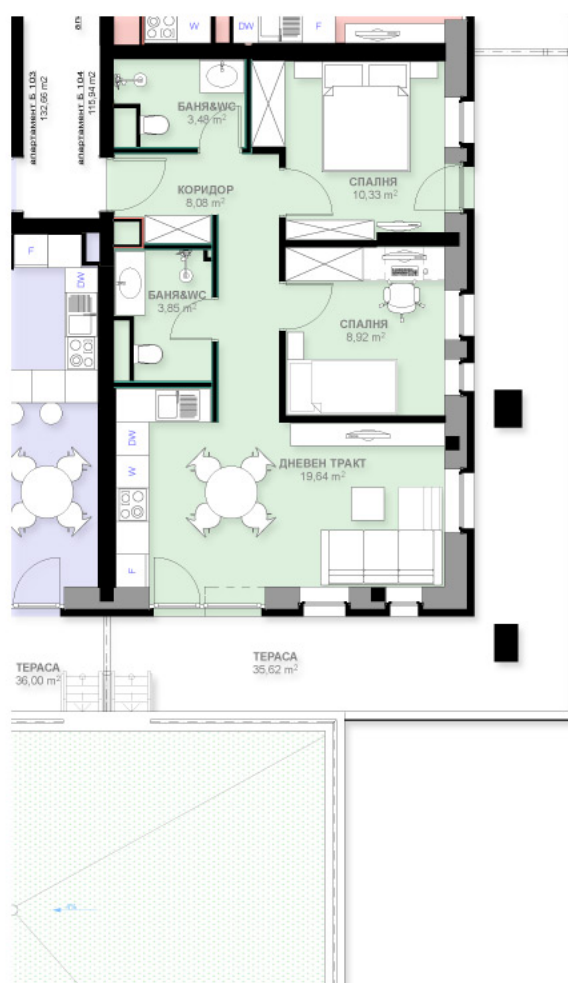

Апартамент B104

две спални, дневен тракт, кухненски бокс, две бани с тоалетни

Апартамент B104

Вход	Б
Етаж	1
Брой спални	2
Статус	Продаден

Застроена площ (кв.м.)	103.15
Общи части (кв.м.)	12.80
Площ с общи части (кв.м.)	115.95
Изложение	Изток , Юг