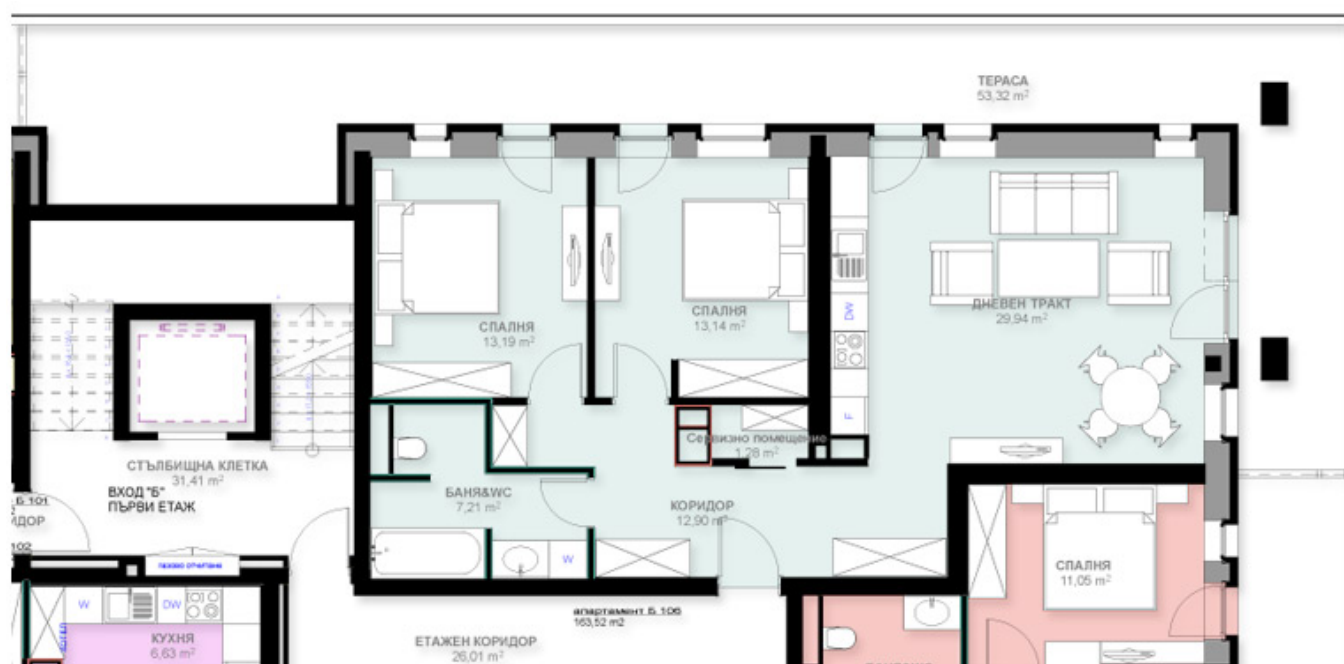

### Апартамент Б106

две спални, дневен тракт, кухненски бокс, баня с тоалетна, сервизно помещение

### Апартамент Б106

Вход	Б	Застроена площ (кв.м.)	147.25
Етаж	1	Общи части (кв.м.)	16.44
Брой спални	2	Площ с общи части (кв.м.)	163.69
Статус	Продаден	Изложение	Север , Изток