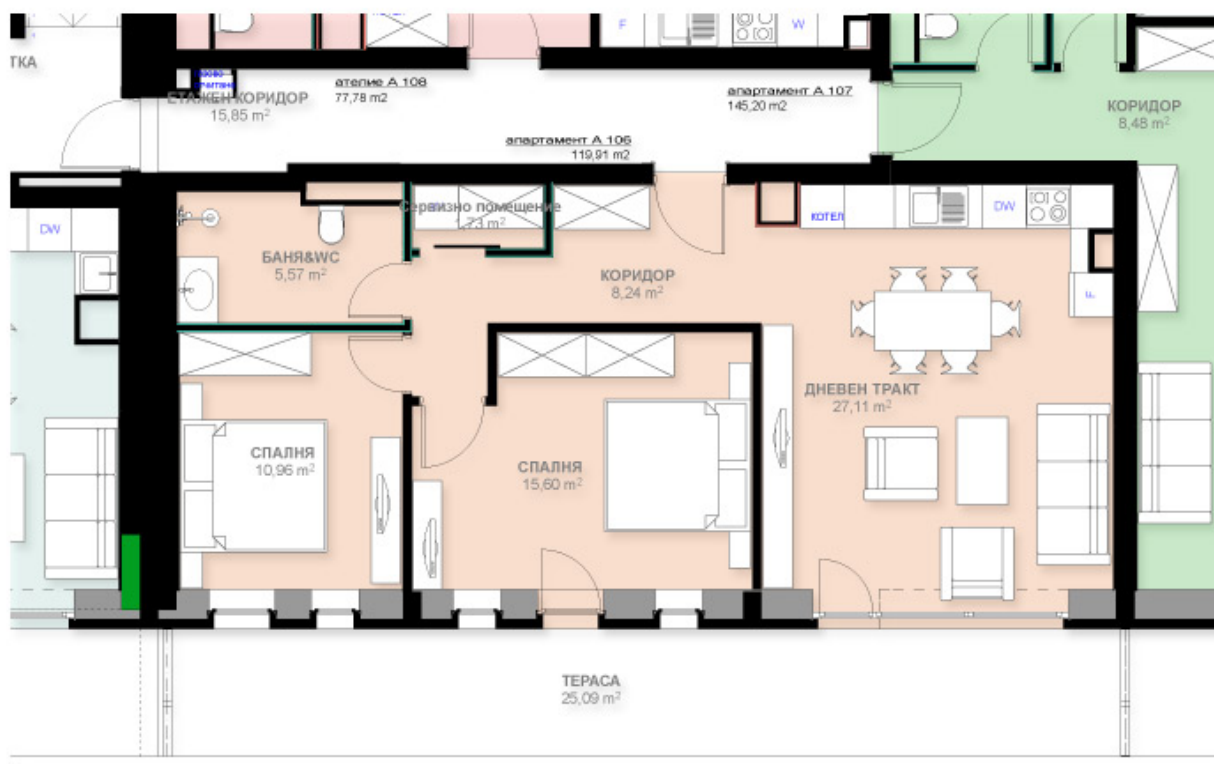

Апартамент А106

Апартамент А106

| | |
|-------------|----------|
| Вход | A |
| Етаж | 1 |
| Брой спални | 2 |
| Статус | Продаден |

| | |
|---------------------------|--------|
| Застроена площ (кв.м.) | 106.54 |
| Общи части (кв.м.) | 13.39 |
| Площ с общи части (кв.м.) | 119.93 |
| Изложение | Юг |