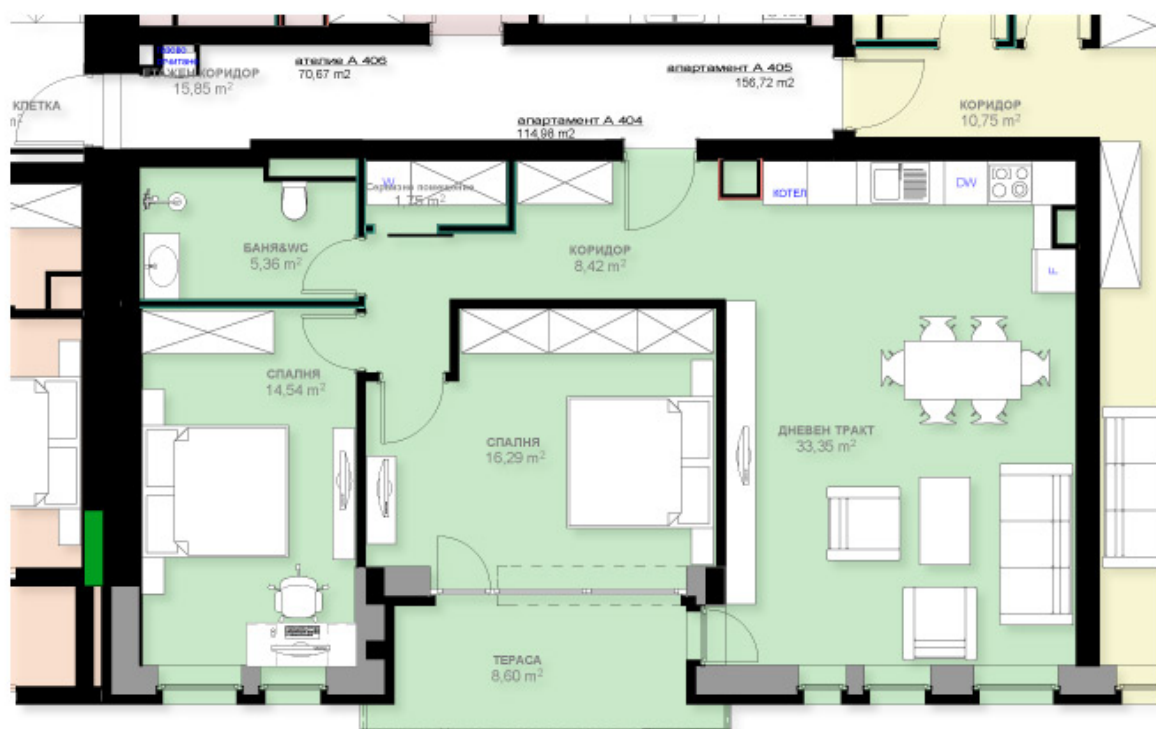

Апартамент А404

Апартамент А404

Вход	A
Етаж	4
Брой спални	2
Статус	Продаден

Застроена площ (кв.м.)	102.16
Общи части (кв.м.)	12.84
Площ с общи части (кв.м.)	115.00
Изложение	Юг