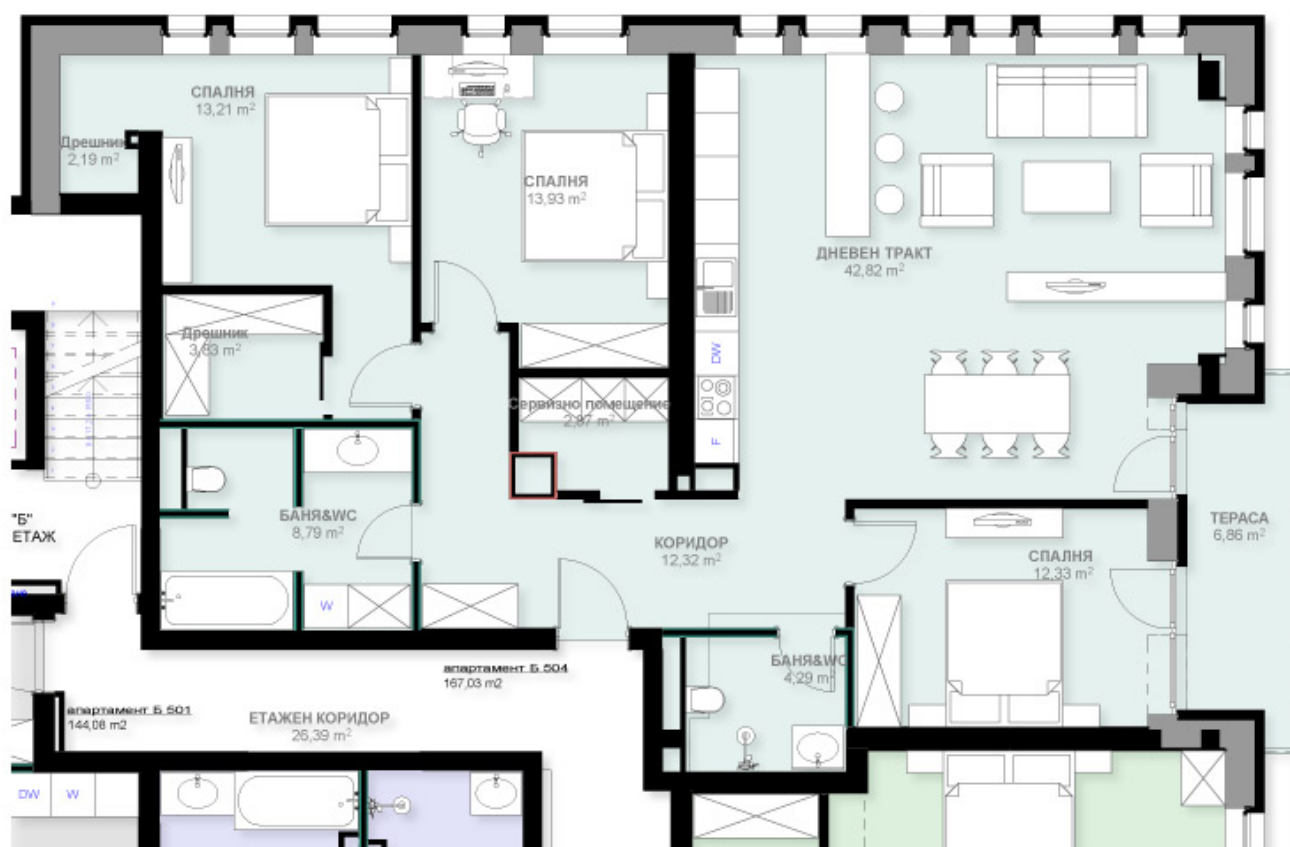

Апартамент Б504

три спални, дневен тракт, кухненски бокс, две бани с тоалетни, два дрешника, сервизно помещение

Апартамент Б504

Вход	Б	Застроена площ (кв.м.)	149.43
Етаж	5	Общи части (кв.м.)	16.80
Брой спални	3	Площ с общи части (кв.м.)	166.23
Статус	Продаден	Изложение	Север , Изток