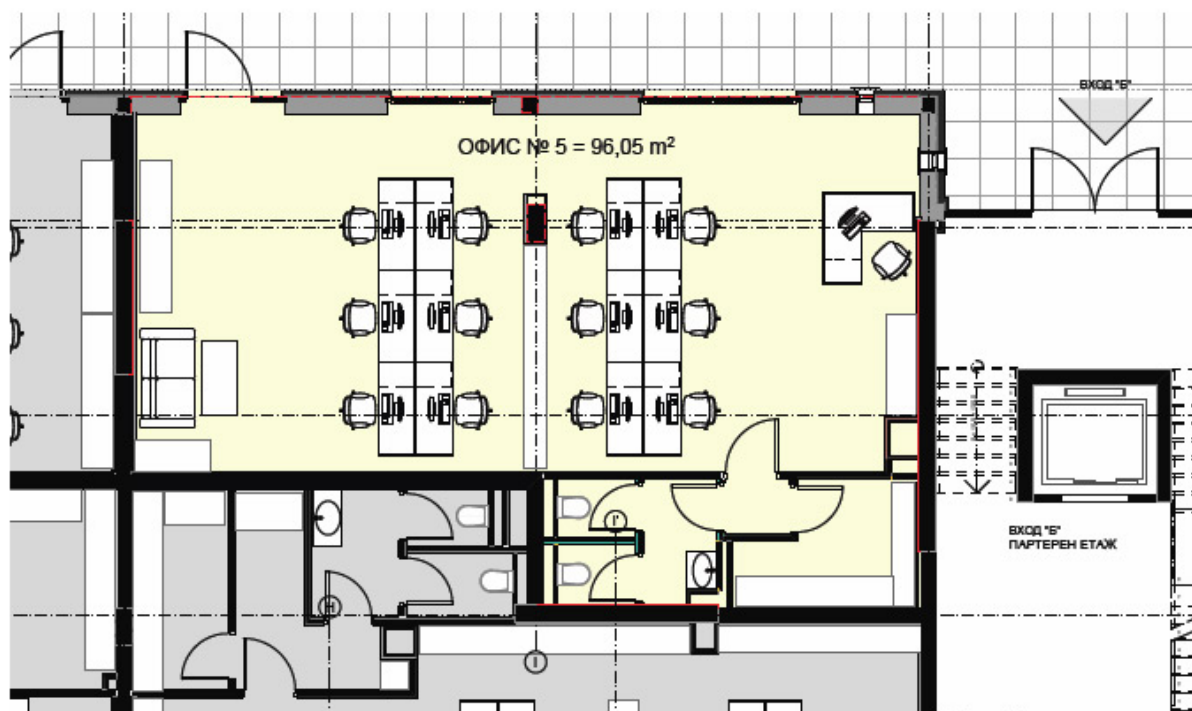

Офис 5

Офис 5

Вход	Б	Застроена площ (кв.м.)	0.00
Етаж	0	Общи части (кв.м.)	0.00
Брой спални	0	Площ с общи части (кв.м.)	97.65
Статус	Продаден	Изложение	Север